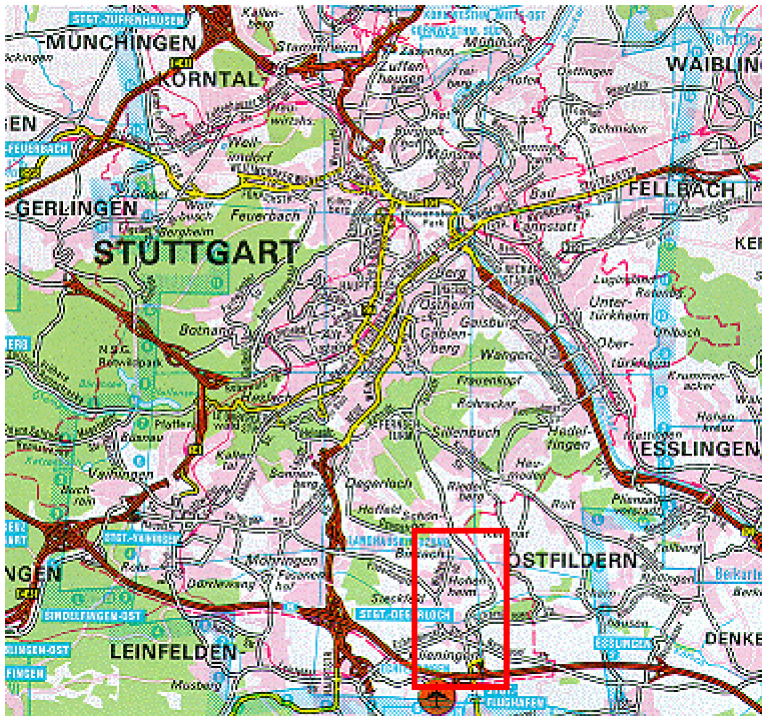

Anfahrt zur Universität Hohenheim

Ökologiezentrum - Garbenstr. 28
Biologiezentrum - Garbenstr. 30
70599 Stuttgart

Anfahrt mit öffentlichen Verkehrsmitteln

Folgende Haltestellen (Bus und Bahn aus Stuttgart) liegen direkt an der Universität Hohenheim: *Plieningen, Plieningen Garbe, Universität Hohenheim, Genossenschaftsakademie.*

Verbindungen erhalten Sie online über:

- Elektronische Fahrplanauskunft des NVBW: www.efa-bw.de
- Fahrplanauskunft des VVS: www.vvs.de
- Stuttgarter Straßenbahn AG (SSB): www.ssb-ag.de

Anfahrtspläne

Biologiezentrum und Ökologiezentrum (Garbenstraße):