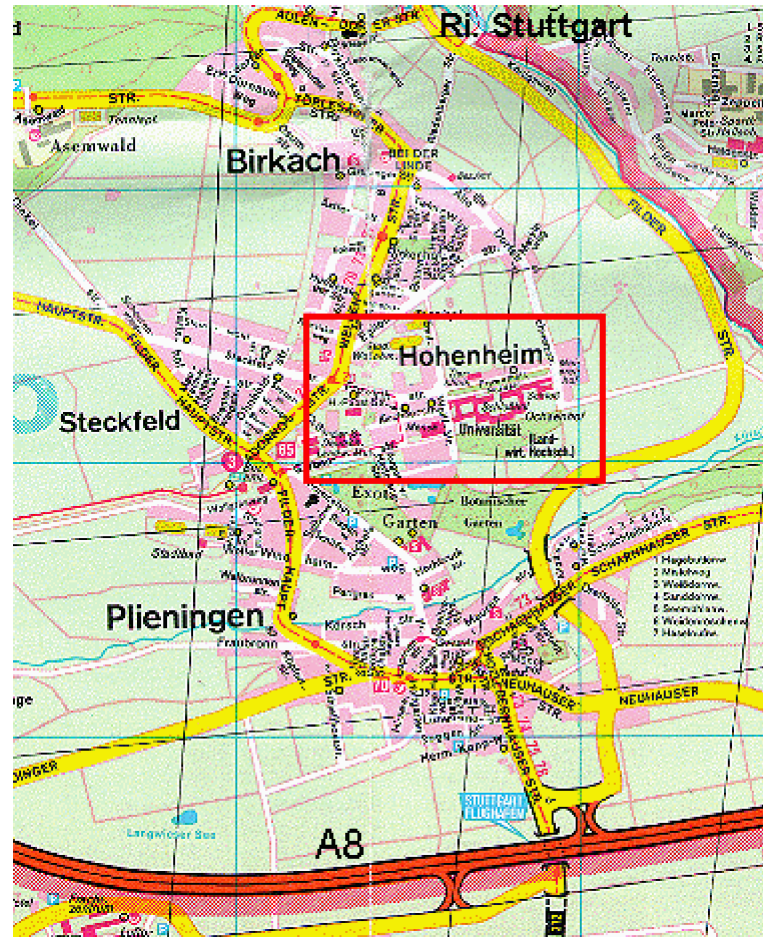

Anfahrt zur Universität Hohenheim

Ökologiezentrum - Garbenstr. 28
Biologiezentrum - Garbenstr. 30
70599 Stuttgart

Anfahrt mit öffentlichen Verkehrsmitteln

Folgende Haltestellen (Bus und Bahn aus Stuttgart) liegen direkt an der Universität Hohenheim: *Plieningen, Plieningen Garbe, Universität Hohenheim, Genossenschaftsakademie.*

Verbindungen erhalten Sie online über:

- Elektronische Fahrplanauskunft des NVBW: www.efa-bw.de
- Fahrplanauskunft des VVS: www.vvs.de
- Stuttgarter Straßenbahn AG (SSB): www.ssb-ag.de

Anfahrtspläne

Biologiezentrum und Ökologiezentrum (Garbenstraße):